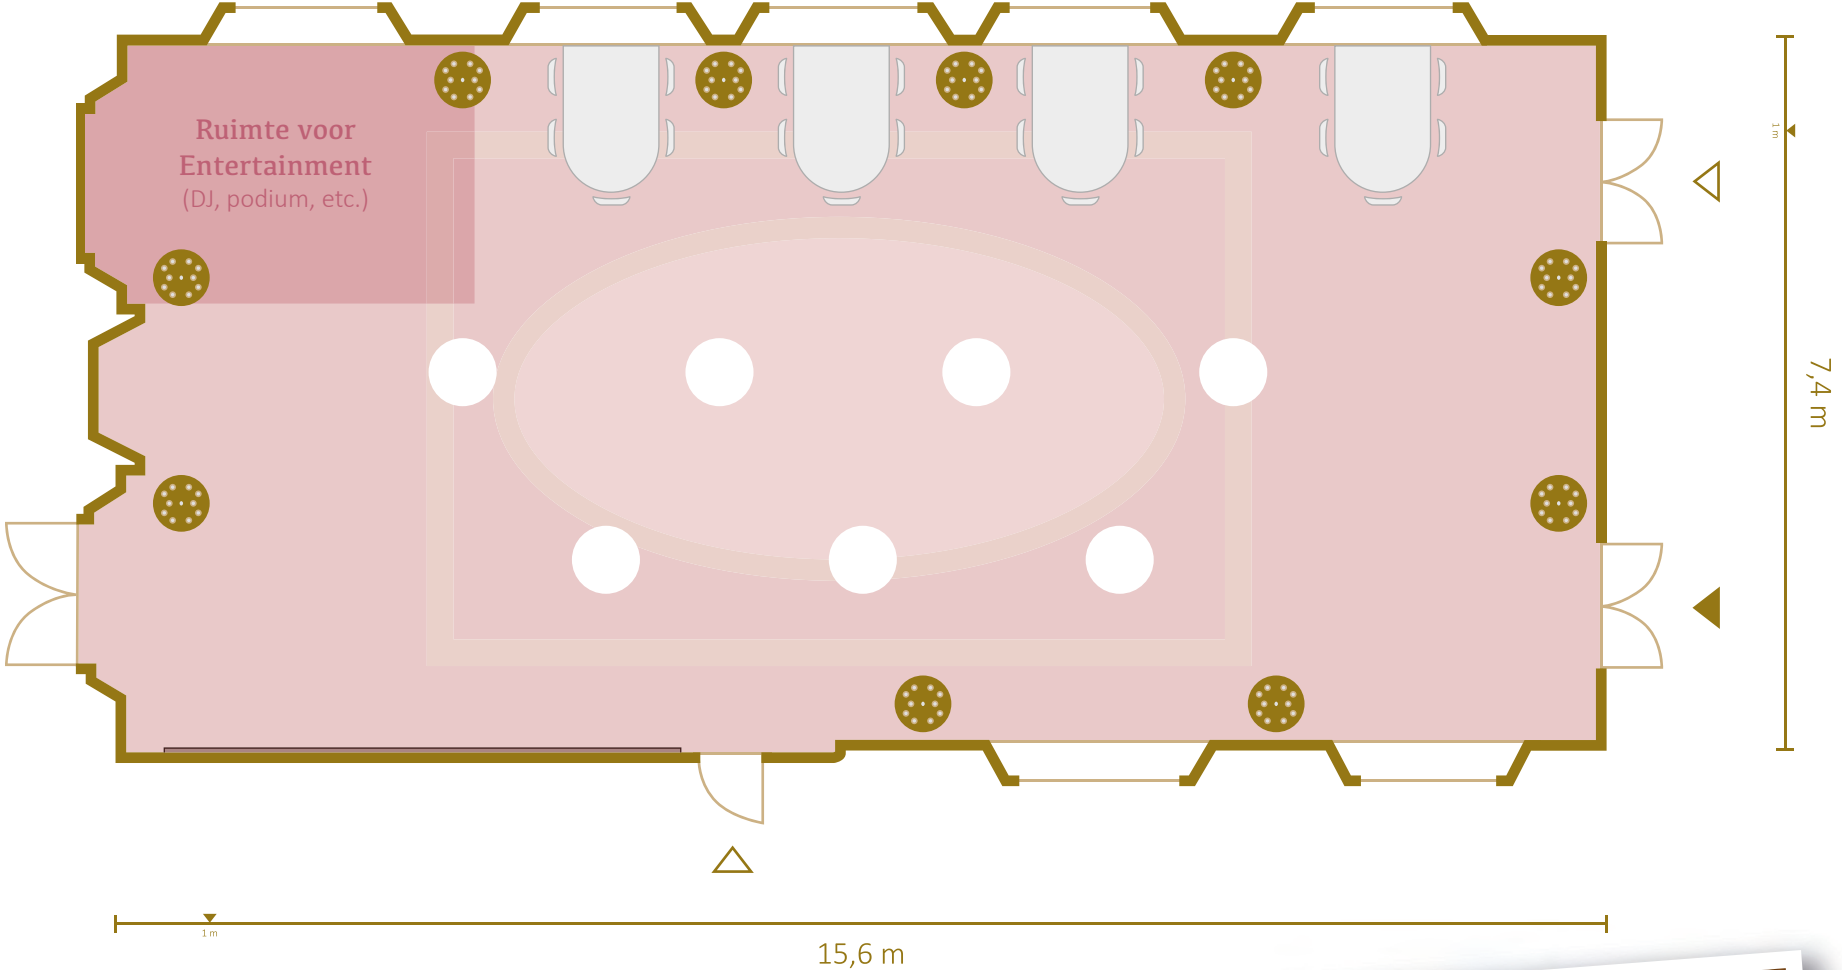

Spiegelzaal: Receptie

Legenda

-  Halve ovale tafel
1,75 x 1 m (bxh)
-  Witte stoel
40 x 40 cm (bxh)
-  Kandelaar
60 cm Ø
-  Statafel
75 cm Ø

4 halve ovale tafels | à 5 personen per tafel
7 statafels